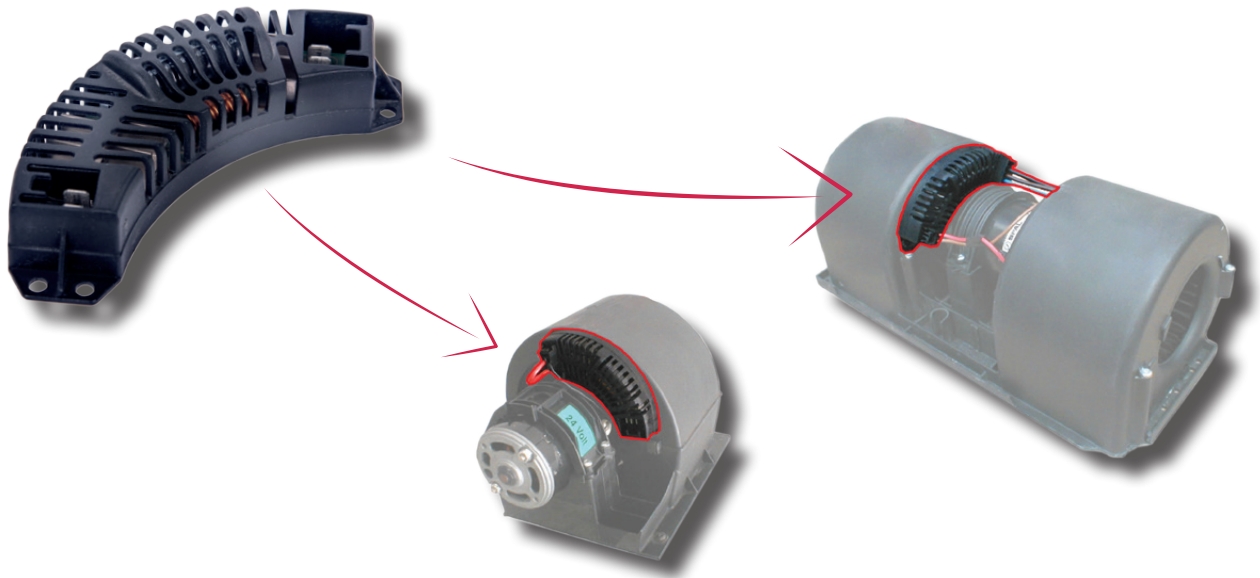

# Electronic Blower Speed Regulator - PWM Input Signal

## Regolatore Elettronico della Velocità di Ventilazione - Input PWM

Z19.01.136 (12V) - Z19.01.138 (24V)

### MECHANICAL DIMENSIONS AND ELECTRICAL CONNECTORS

### DIMENSIONI MECCANICHE E SCHEMA DI COLLEGAMENTO ELETTRICO

**EXAMPLES FOR BLOWER CONTROL APPLICATION**  
ESEMPI PER L'APPLICAZIONE DI CONTROLLO DEL VENTILATORE

**FUNCTIONAL BLOCK DIAGRAM**  
SCHEMA DI BLOCCO FUNZIONALE