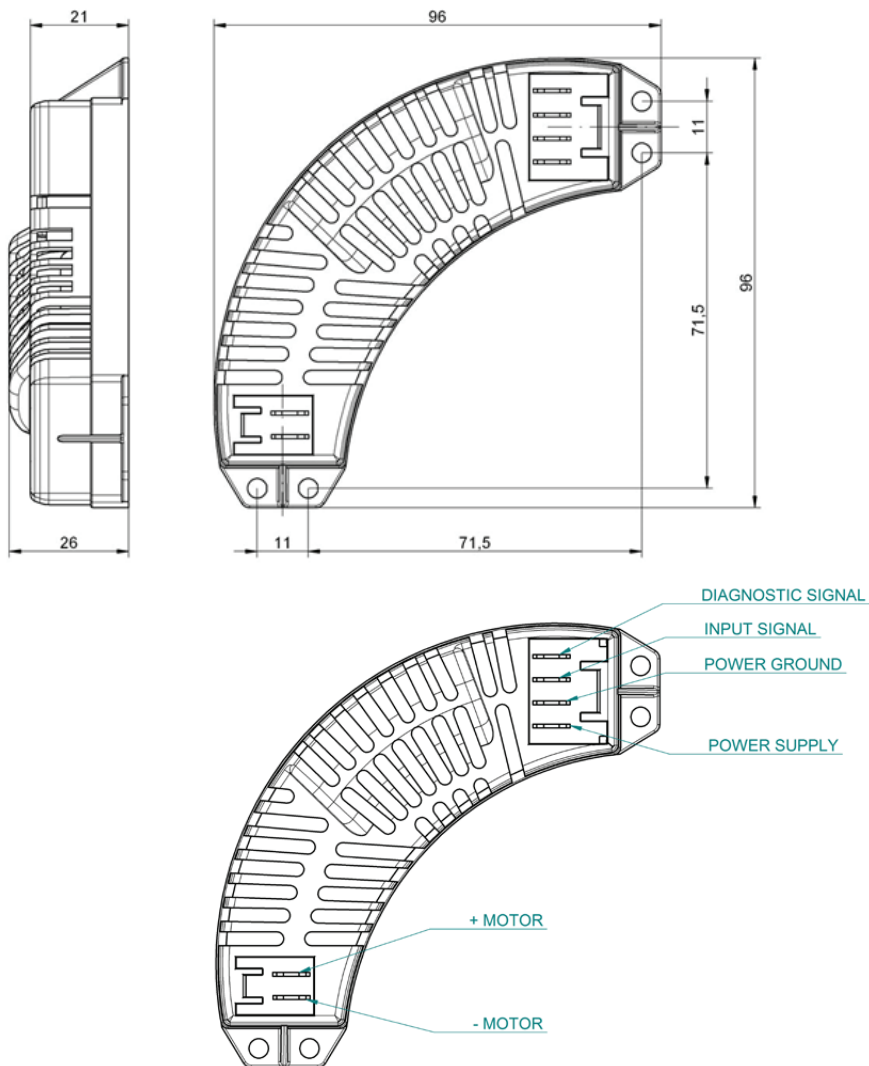

Electronic Blower Speed Regulator - PWM Input Signal

Regolatore Elettronico della Velocità di Ventilazione - Input PWM

Z19.01.136 (12V) - Z19.01.138 (24V)

MECHANICAL DIMENSIONS AND ELECTRICAL CONNECTORS

DIMENSIONI MECCANICHE E SCHEMA DI COLLEGAMENTO ELETTRICO