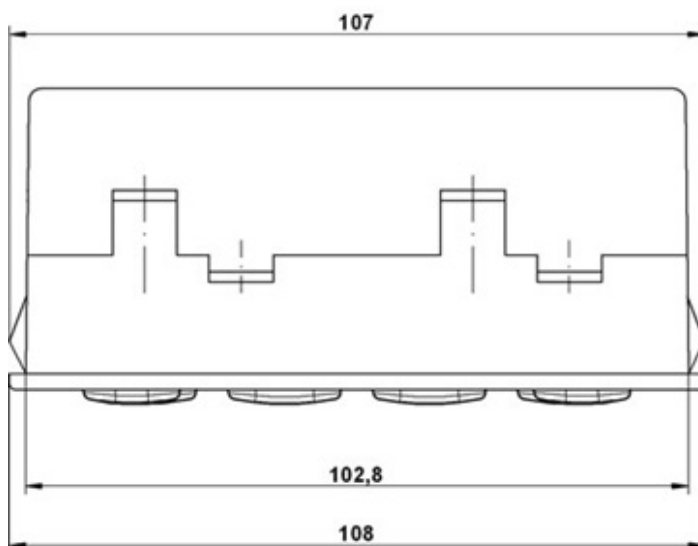

UP - Universal Plus

**Climate Version - DC Motor Water Valve -
Relay Blower Speed - Defroster Push Button**
Versione Climate - Valvola Motorizzata -
Relè Ventilazione - Tasto Defrost

Z01.17.148.V (12V) - Z01.17.149.V (24V)

MECHANICAL DIMENSIONS
DIMENSIONI MECCANICHE

LIST OF MATERIALS
ELENCO COMPONENTI

Description Descrizione	Q.ty Q.tà	P/N 12V	P/N 24V
Control Unit Centralina	01	V02.17.187.V	V02.17.188.V
DC Motor Water Valve Kit Kit Valvola Motorizzata	01	61.01.297	61.01.298
Wiring Harness Gruppo Cavi	01	23.01.075	23.01.075
Relay Blower Speed Kit Kit Relè Ventilazione	01	61.01.047	61.01.051
Mixed Air Temperature Sensor Sensore Temperatura Aria Miscelata	01	24.01.017	24.01.017
External Temperature Sensor Sensore Temperatura Esterna	01	24.01.019	24.01.019
Internal Temperature Sensor Sensore Temperatura Interna	01	24.01.020	24.01.020
Connector and Pin Kit Kit Pin e Connettori	01	61.01.248	61.01.248
Complete Kit Kit Completo	01	Z01.17.148.V	Z01.17.149.V