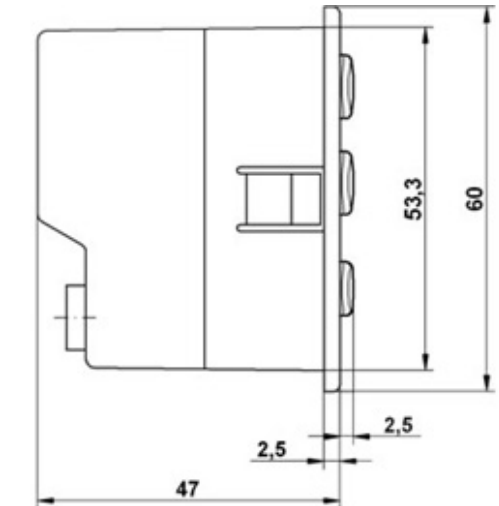

MECHANICAL DIMENSIONS
DIMENSIONI MECCANICHE

LIST OF MATERIALS
ELENCO COMPONENTI

Description Descrizione	Q.ty Q.tà	P/N 12V	P/N 24V
Control Unit Centralina	01	V02.17.187.V	V02.17.188.V
DC Motor Water Valve Kit Kit Valvola Motorizzata	01	61.01.297	61.01.298
Wiring Harness Gruppo Cavi	01	23.01.075	23.01.075
Relay Blower Speed Kit Kit Relè Ventilazione	01	61.01.047	61.01.051
Mixed Air Temperature Sensor Sensore Temperatura Aria Miscelata	01	24.01.017	24.01.017
External Temperature Sensor Sensore Temperatura Esterna	01	24.01.019	24.01.019
Internal Temperature Sensor Sensore Temperatura Interna	01	24.01.020	24.01.020
Connector and Pin Kit Kit Pin e Connettori	01	61.01.248	61.01.248
Complete Kit Kit Completo	01	Z01.17.148.V	Z01.17.149.V