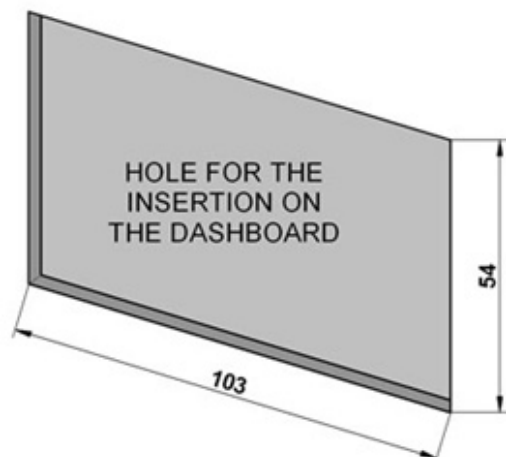

MECHANICAL DIMENSIONS
DIMENSIONI MECCANICHE

LIST OF MATERIALS
ELENCO COMPONENTI

Description Descrizione	Q.ty Q.tà	P/N 12V	P/N 24V
Control Unit Centralina	01	V02.17.187.V	V02.17.188.V
DC Motor Water Valve Kit Kit Valvola Motorizzata	01	61.01.297	61.01.298
Wiring Harness Gruppo Cavi	01	23.01.075	23.01.075
Relay Blower Speed Kit Kit Relè Ventilazione	01	61.01.047	61.01.051
Mixed Air Temperature Sensor Sensore Temperatura Aria Miscelata	01	24.01.017	24.01.017
External Temperature Sensor Sensore Temperatura Esterna	01	24.01.019	24.01.019
Internal Temperature Sensor Sensore Temperatura Interna	01	24.01.020	24.01.020
Connector and Pin Kit Kit Pin e Connettori	01	61.01.248	61.01.248
Complete Kit Kit Completo	01	Z01.17.148.V	Z01.17.149.V