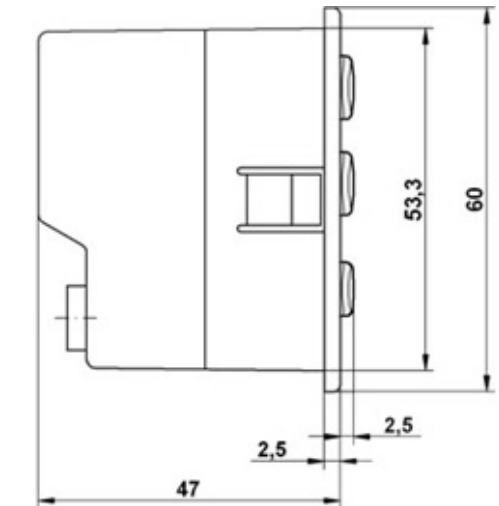

UP - Universal Plus

**Climate Version - Solenoid Water Valve -
Relay Blower Speed**
Versione Climate - Valvola Solenoide -
Relè Ventilazione

Z01.17.135 (12V) - Z01.17.136 (24V)

MECHANICAL DIMENSIONS
DIMENSIONI MECCANICHE

LIST OF MATERIALS
ELENCO COMPONENTI

Description Descrizione	Q.ty Q.tà	P/N 12V	P/N 24V
Control Unit Centralina	01	V02.17.168	V02.17.120
Solenoid Water Valve Kit Kit Valvola Solenoide	01	61.01.048	61.01.048
24V Adapter per Solenoid Water Valve Kit Kit Adattatore Valvola Solenoide per 24V	01	-	23.01.019
Wiring Harness Gruppo Cavi	01	23.01.075	23.01.075
Relay Blower Speed Kit Kit Relè Ventilazione	01	61.01.047	61.01.051
Mixed Air Temperature Sensor Sensore Temperatura Aria Miscelata	01	24.01.017	24.01.017
External Temperature Sensor Sensore Temperatura Esterna	01	24.01.019	24.01.019
Internal Temperature Sensor Sensore Temperatura Interna	01	24.01.020	24.01.020
Connector and Pin Kit Kit Pin e Connettori	01	61.01.248	61.01.248
Complete Kit Kit Completo	01	Z01.17.135	Z01.17.136