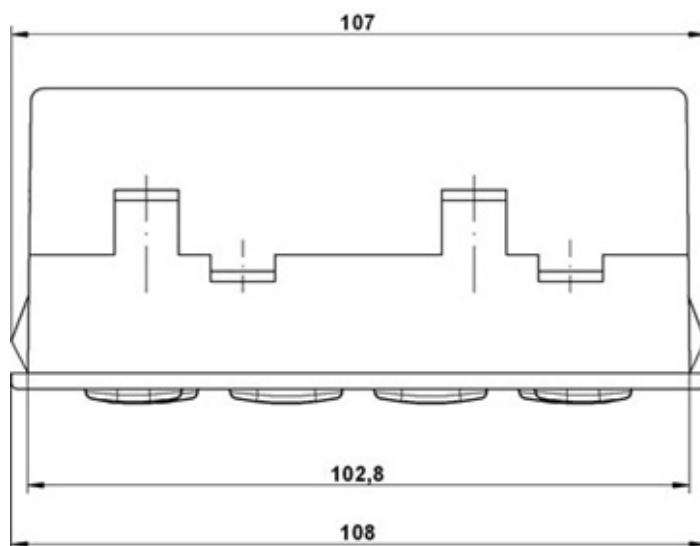

UP - Universal Plus

**Climate Version - Solenoid Water Valve -
Relay Blower Speed**
Versione Climate - Valvola Solenoide -
Relè Ventilazione

Z01.17.135 (12V) - Z01.17.136 (24V)

MECHANICAL DIMENSIONS
DIMENSIONI MECCANICHE

LIST OF MATERIALS
ELENCO COMPONENTI

Description Descrizione	Q.ty Q.tà	P/N 12V	P/N 24V
Control Unit Centralina	01	V02.17.168	V02.17.120
Solenoid Water Valve Kit Kit Valvola Solenoide	01	61.01.048	61.01.048
24V Adapter per Solenoid Water Valve Kit Kit Adattatore Valvola Solenoide per 24V	01	-	23.01.019
Wiring Harness Gruppo Cavi	01	23.01.075	23.01.075
Relay Blower Speed Kit Kit Relè Ventilazione	01	61.01.047	61.01.051
Mixed Air Temperature Sensor Sensore Temperatura Aria Miscelata	01	24.01.017	24.01.017
External Temperature Sensor Sensore Temperatura Esterna	01	24.01.019	24.01.019
Internal Temperature Sensor Sensore Temperatura Interna	01	24.01.020	24.01.020
Connector and Pin Kit Kit Pin e Connettori	01	61.01.248	61.01.248
Complete Kit Kit Completo	01	Z01.17.135	Z01.17.136