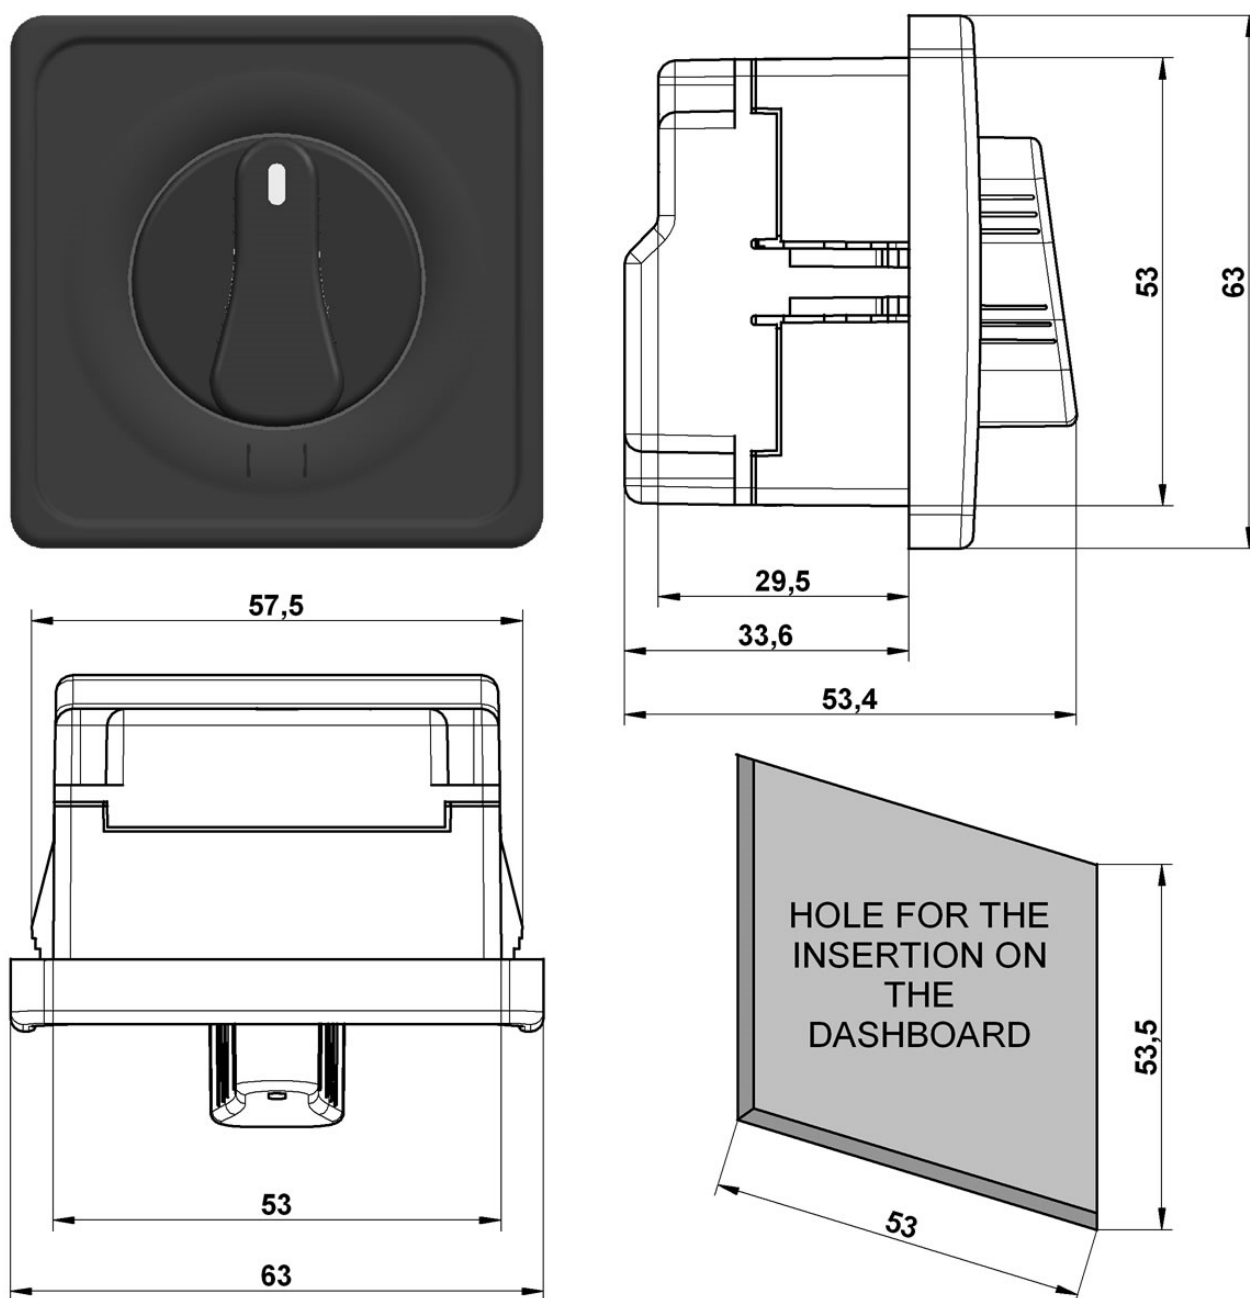

SKL - Single Knob Line

#### MECHANICAL DIMENSIONS DIMENSIONI MECCANICHE

**LIST OF MATERIALS**  
ELENCO COMPONENTI

<b>Description</b> Descrizione	<b>Q.ty</b> Q.tà	<b>P/N 12V</b>	<b>P/N 24V</b>
<b>Control Unit</b> Centralina	01	V02.60.006	V02.60.006
<b>Electronic Blower Speed Regulator Kit</b> Kit Regolatore Elettronico della Velocità di Ventilazione	01	Z19.01.135	Z19.01.142
<b>Connector and Pin Kit</b> Kit Pin e Connettori	01	61.01.316	61.01.316
<b>Complete Kit (Relay not included)</b> Kit Completo (Relè non incluso)	01	Z01.60.011	Z01.60.012